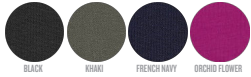

Combo options

Triber Splatter

WHITES

WHITE

COLORS

BLACK

KHAKI

FRENCH NAVY

ORCHID FLOWER

ESSENTIAL

HEATHERS

HEATHER GREY

Shell : Singlejersey , 100% gekämmte ringgesponnene Bio-Baumwolle ,  
Vorgewaschen , 180 GSM

Printing Specifications

Informationen zu geeigneten Drucktechniken sind dem Druckleitfaden zu entnehmen.