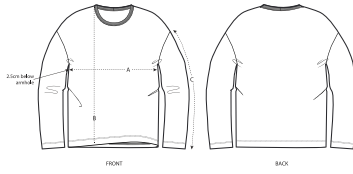

ORCHID FLOWER

ESSENTIAL

HEATHERS

HEATHER GREY

Shell : Singlejersey , 100% gekämmte ringgesponnene Bio-Baumwolle ,  
Vorgewaschen , 180 GSM

Printing Specifications

Informationen zu geeigneten Drucktechniken sind dem Druckleitfaden zu entnehmen.

Certifications & memberships

Wash Instructions

Mit ähnlichen Farben waschen, Aufdruck nicht bügeln, auf links waschen und bügeln.

SIZES		XXS	XS	S	M	L	XL	XXL	3XL
A	Half Chest	52	54.5	57	60	63	66	69	72
B	Body Length	64	66	69	72	74	76	78	80
C	Sleeve Length	48	49	53	54.5	56	57.5	59	59