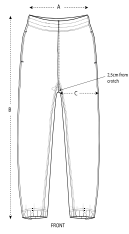

Combo options

Decker Wave Terry

Shell : 2-Thread Terry , 100% gekämmte ringgesponnene Bio-Baumwolle ,
Vorgewaschen , Weicher Griff , 270 GSM

Printing Specifications

For suitable print techniques, please download our printing guide

Certifications & memberships

Wash Instructions

Mit ähnlichen Farben waschen, aufdruck nicht bügeln, auf links waschen und bügeln.

SIZES	XXS	XS	S	M	L	XL	XXL	3XL
A Waist	33.5	35	37	39.5	42.5	45.5	48.5	49.5
B Leg Length	100	100.5	101.5	103.5	105.5	107.5	109.5	109.5
C Tight	32.5	32.5	34	35	36	37.5	39	40