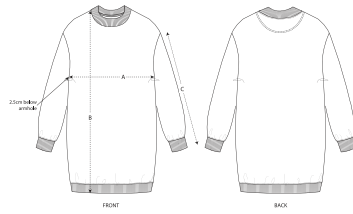

#### Oversized

- Eingesetzte Ärmel (Set in)
- 1x1-Rippstrick an Halsausschnitt, Ärmelenden und am unteren Saum
- Nackenband mit Fischgrätmuster
- Abgesetzter Halbmond im Nacken
- Einfache Absteppung an Ärmelenden und am unteren Saum

#### Wash Instructions

Mit ähnlichen Farben waschen, Aufdruck nicht bügeln, auf links waschen und bügeln.

SIZES		XS	S	M	L	XL	XXL
A	Half Chest	58.5	61	64	67	70	73
B	Body Length	87	89	91	93	94	95
C	Sleeve Length	54	54	55	55.5	56	56