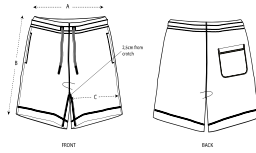

Combo options

Shell : Terry , 100% Cotton - Organic Carded , Dry Handfeel , 400 GSM

Printing Specifications

Informationen zu geeigneten Drucktechniken sind dem Druckleitfaden zu entnehmen.

Certifications & memberships

Wash Instructions

Mit ähnlichen Farben waschen, Aufdruck nicht bügeln, auf links waschen und bügeln.

SIZES	XXS	XS	S	M	L	XL	XXL	3XL
A Waist	35.5	36	39	42	45	48	51	52
B Leg Length	43	45	47	49	51	53	55	55
C Tight	31.5	32	33	34	35	36.5	38	39

PACKING

SIZES	XXS	XS	S	M	L	XL	XXL	3XL
PCS/BAG	5	5	5	5	5	5	5	5
PCS/BOX	10	20	20	20	20	20	20	10