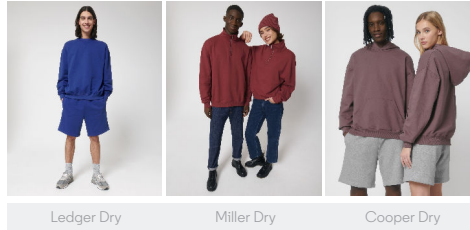

COLORS

ESSENTIAL
HEATHERS

UNISEX JOGGINGSHORTS
STBU944 - BOARDER DRY

Unisex-Joggingshorts mit trockener Haptik

Lässige Passform

- Elastikbund aus Oberstoff
- Runde gleichfarbige Kordel, Kordelenden aus Metall
- Gestickte Ösen
- Taschenfutter aus Single-Jersey
- Aufgesetzte Gesäßtasche
- Einfache Absteppung an Bund, Taschenöffnung und Schrittnähten
- Breite Doppelabsteppung am unteren Saum und Beininnennähten

Combo options

Shell : Terry , 100% Cotton - Organic Carded , Dry Handfeel , 400 GSM

Printing Specifications

Informationen zu geeigneten Drucktechniken sind dem Druckleitfaden zu entnehmen.

Certifications & memberships