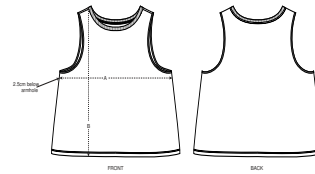

DAMEN TANKTOP  
**STELLA DANCER**

STTW038

**Kurzes Damen Tanktop**

Singlejersey  
100% gekämmte ringgesponnene Bio-Baumwolle  
120 GSM

- Ohne Ärmel
- 1x1 Ribbstrick-Einfassung an Halsausschnitt und Ärmelansätzen
- Nackenband aus Jersey
- Schmale Doppelabsteppung am unterem Saum

LÄSSIGE PASSFORM

XS	S	M	L	XL
----	---	---	---	----

Size guide

SIZES	XS	S	M	L	XL
A Half Chest	45.5	48	51	54	56
B Body Length	52	54	56	58	59

Printing Specifications

Eignet sich für alle Drucktechniken. Mehr Informationen finden Sie auf unserer Website.