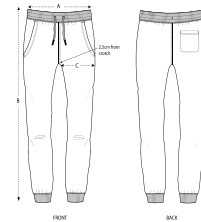

UNISEX JOGGINGHOSEN
STANLEY MOVER

STBM569

Herren Jogginghose

Brushed Jogger Pants
85% gekämmte ringgesponnene Bio-Baumwolle, 15% recyceltes Polyester
300 GSM

- 1x1 Ripstrick am Abgesetzter
- Runde gleichfarbige Kordel, Kordelenden aus Metall, Metallösen
- Bundinnenseite und Taschenböden aus Jersey
- Paspelierte Gesäßtasche
- 1x1 Ripstrick am Beinsaum
- Doppelabsteppung an Hosenbund, Hosentaschen und Hosenende

NORMALE PASSFORM

XS*	S	M	L	XL	XXL
-----	---	---	---	----	-----

Size guide

SIZES		XS	S	M	L	XL	XXL
A	Waist	34	37	40	43	46	49
B	Leg Length	100	102	104	106	108	110
C	Tight	28	29.2	30	31	32.5	34

WHITES

COLORS

ESSENTIAL
HEATHERS