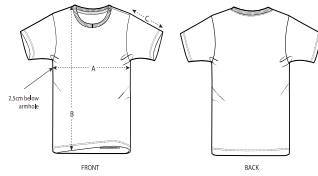

BABY T-SHIRT STTB918 - BABY CREATOR

Iconic Baby-T-Shirt

Nicht anwendbar

- Eingesetzte Ärmel
- 1x1-Rippstrick an Halsausschnitt
- Halsausschnitt im Nacken mit Band aus Oberstoff versäubert
- Knopfleiste mit 1 gleichfarbigen Druckknopf und 1 verdeckten Druckknopf an Schulter für einfacheres Anziehen
- Schmale Doppelabsteppung an Ärmelsäumen und am unteren Saum

Combo options

Baby Shaker

Creator

Mini Creator

Shell : Singlejersey , 100% gekämmte ringgesponnene Bio-Baumwolle ,
Vorgewaschen , 155 GSM

Printing Specifications

For suitable print techniques, please download our printing guide

Certifications & memberships

Wash Instructions

Mit ähnlichen Farben waschen, aufdruck nicht bügeln, auf links waschen und bügeln.

SIZES	0-6 M/56-68CM	6-12 M/68-80CM	12-18 M/80-86CM	18-24 M/86-92CM	24-36 M/92-98CM
A Half Chest	24.5	27	28.5	30	31.5
B Body Length	30	33	34.5	36.5	39
C Sleeve Length	9	9.5	10	10.5	11