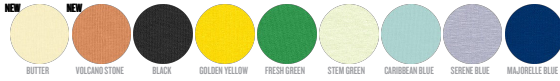

WHITES

WHITE NATURAL RAW

COLORS

FRENCH NAVY RED COTTON PINK

ESSENTIAL

HEATHERS

BABY T-SHIRT STTB918 - BABY CREATOR

Iconic Baby-T-Shirt

Nicht anwendbar

- Eingesetzte Ärmel
- 1x1-Rippstrick an Halsausschnitt
- Halsausschnitt im Nacken mit Band aus Oberstoff versäubert
- Knopfleiste mit 1 gleichfarbigen Druckknopf und 1 verdeckten Druckknopf an Schulter für einfacheres Anziehen
- Schmale Doppelabsteppung an Ärmelsäumen und am unteren Saum

Combo options

Shell : Singlejersey , 100% gekämmte ringgesponnene Bio-Baumwolle ,
Vorgewaschen , 155 GSM

Printing Specifications

For suitable print techniques, please download our printing guide

Certifications & memberships

Wash Instructions

Mit ähnlichen Farben waschen, aufdruck nicht bügeln, auf links waschen und bügeln.