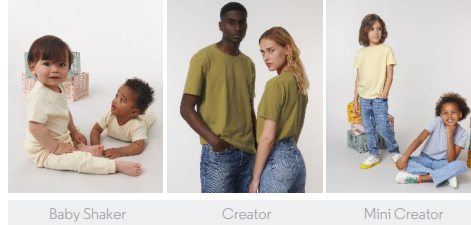

Creator

Mini Creator

ESSENTIAL

HEATHERS

BABY T-SHIRT STTB918 - BABY CREATOR

Iconic Baby-T-Shirt

Nicht anwendbar

- Eingesetzte Ärmel
- 1x1-Rippstrick an Halsausschnitt
- Halsausschnitt im Nacken mit Band aus Oberstoff versäubert
- Knopfleiste mit 1 gleichfarbigen Druckknopf und 1 verdeckten Druckknopf an Schulter für einfacheres Anziehen
- Schmale Doppelabsteppung an Ärmelsäumen und am unteren Saum

Combo options

Baby Shaker