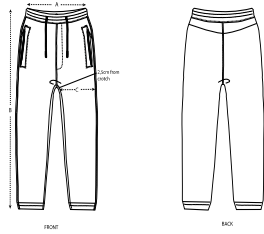

#### Printing Specifications

For suitable print techniques, please download our printing guide

#### Wash Instructions

Mit ähnlichen Farben waschen, nicht bügeln, auf links waschen. Vor dem Waschen alle Reißverschlüsse und Druckknöpfe schließen.

SIZES		XXS	XS	S	M	L	XL	XXL	3XL
A	Waist	36.5	37	39	41.5	44.5	47.5	50.5	51.5
B	Leg Length	100	101	102	103	105	107	109	109
C	Tight	32.5	33	34	35	36.5	38	39.5	41