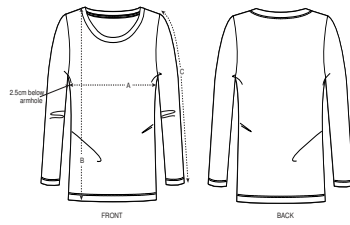

DAMEN T-SHIRT
STTWO21 - STELLA SINGER

Iconic Damen T-Shirt mit langen Ärmeln

Normale Passform

- Eingesetzte Ärmel
- Abgesetzter Halsausschnitt
- Abgesetztes Nackenband
- Schmale Doppelabsteppung an Ärmelenden und unterem Saum

Combo options

WHITES

COLORS

ESSENTIAL
HEATHERS

Shell : Singlejersey , 100% gekämmte ringgesponnene Bio-Baumwolle ,
Vorgewaschen , 120 GSM

Printing Specifications

Eignet sich für alle Drucktechniken. Mehr Informationen finden Sie auf unserer Website.

Certifications & memberships

Wash Instructions

Mit ähnlichen Farben waschen, Aufdruck nicht bügeln, auf links waschen und bügeln.

SIZES		XS	S	M	L	XL
A	Half Chest	42	44.5	47.5	50.5	53.5
B	Body Length	62	64	66	68	69
C	Sleeve Length	60.5	61.5	62.5	63.5	64