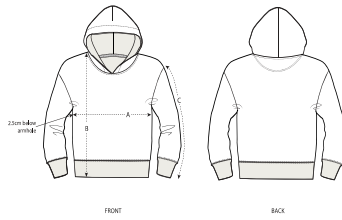

STSB919 - BABY CRUISER

Iconic Baby-Kapuzensweatshirt

Nicht anwendbar

- Eingesetzte Ärmel
- Kapuze aus zwei Lagen Single Jersey
- Breiterer Halsausschnitt für einfaches Anziehen
- Halsausschnitt im Nacken mit Band aus Single Jersey versäubert
- Abgesetzter Halbmond aus Oberstoff im Nacken
- Einfache Absteppung am Halsausschnitt und rund um die Kapuzenöffnung
- 1x1-Rippstrick an Ärmelsäumen und am unteren Saum
- Doppelabsteppung an Ärmelsäumen und am unteren Saum

Combo options

Baby Shaker

Cruiser

Mini Cruiser

Shell : Terry , 85% gekämmte ringgesponnene Bio-Baumwolle , 15% recyceltes Polyester , Vorgewaschen , Weicher Griff , 280 GSM

Printing Specifications

For suitable print techniques, please download our printing guide

Certifications & memberships

Wash Instructions

Mit ähnlichen Farben waschen, aufdruck nicht bügeln, auf links waschen und bügeln.

SIZES		6-12 M/68-80CM	12-18 M/80-86CM	18-24 M/86-92CM	24-36 M/92-98CM
A	Half Chest	29.5	31	32.5	33.5
B	Body Length	30.5	32	34	36.5
C	Sleeve Length	22	22.5	24.5	27