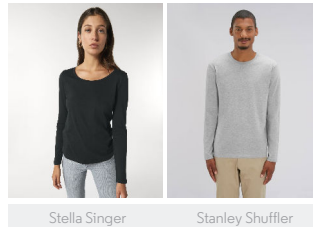

KINDER T-SHIRT
STTK907 - MINI HOPPER

Iconic Kinder T-Shirt mit langen Ärmeln

Normale Passform

- Eingesetzte Ärmel
- 1x1 Rippstrick am Halsausschnitt
- Abgesetztes Nackenband
- Schmale Doppelabsteppung an Ärmelenden und unterem Saum

Combo options

WHITES

COLORS

ESSENTIAL

HEATHERS

Shell : Singlejersey , 100% gekämmte ringgesponnene Bio-Baumwolle ,
 Vorgewaschen , 155 GSM

Printing Specifications

Eignet sich für alle Drucktechniken. Mehr Informationen finden Sie auf unserer Website.