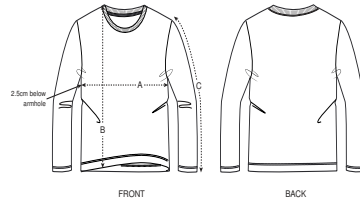

KINDER T-SHIRT
STTK907 - MINI HOPPER

Iconic Kinder T-Shirt mit langen Ärmeln

Normale Passform

- Eingesetzte Ärmel
- 1x1 Rippstrick am Halsausschnitt
- Abgesetztes Nackenband
- Schmale Doppelabsteppung an Ärmelenden und unterem Saum

Combo options

WHITES

COLORS

ESSENTIAL

HEATHERS

Shell : Singlejersey , 100% gekämmte ringgesponnene Bio-Baumwolle ,
 Vorgewaschen , 155 GSM

Printing Specifications

Eignet sich für alle Drucktechniken. Mehr Informationen finden Sie auf unserer Website.

Certifications & memberships

Wash Instructions

Mit ähnlichen Farben waschen, Aufdruck nicht bügeln, auf links waschen und bügeln.

SIZES		3-4	5-6	7-8	9-11	12-14
A	Half Chest	32.5	34.5	36.5	40.5	43.5
B	Body Length	42	46	51.5	57.5	62.5
C	Sleeve Length	35.5	40	46	52	57