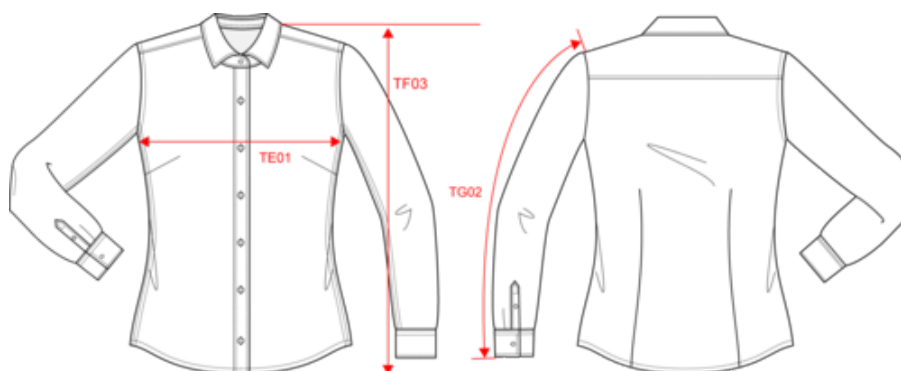

100 % Baumwoll-Twill. Dieses Hemd besteht zu 100 % aus biologischer Baumwolle. Das GOTS-Zertifikat (Global Organic Textile Standard) wird von Ecocert Greenlife ausgestellt. Straight Fit. Klassische Knopfleiste mit Knöpfen mit blickdichtem Boden und transparenter, kontrastfarbener Oberseite, mit Perlmutteffekt. Abnäher an Brust und Rücken. Rückenpasse. Spitz zulaufende Kapuzinermanschette mit Knöpfen. Durch die Waschung kommt es zu Farbunterschieden, die jedes Stück einzigartig machen. Kein Markenetikett am Kragen, nur Größenkennzeichnung, für eine leichtere Veredelung. Mit Pappe-Etikett auf welchem die in der Produktzusammensetzung verwendeten umweltfreundlichen Materialien aufgeführt werden. Kordel aus biologischer Baumwolle. Zertifizierte STANDARD 100 by OEKO-TEX® N° CQ1007/7, IFTH.

Zolltarifnummer

 62063000

Waschanleitung

Farben

Zertifikate

NS503

Washed-Bluse für Damen aus Baumwolltwill

Maße

Measurements in cm	XS	S	M	L	XL	XXL
H05 - Total height	68.00	70.00	72.00	74.00	76.00	78.00
H15B - Sleeve length with cuff	60.00	61.00	62.00	63.00	64.00	65.00
W01 - Neckline length	36.25	37.50	38.75	40.00	41.25	42.50
W05 - 1/2 chest width at 1.5cm below armhole	44.50	47.50	50.50	53.50	56.50	59.50
TE01 - 1/2 chest width at 1.5cm below armhole	44.50	47.50	50.50	53.50	56.50	59.50
TF03 - Front total height from HSP	68.00	70.00	72.00	74.00	76.00	78.00
TG02 - Long sleeve length	60.00	61.00	62.00	63.00	64.00	65.00