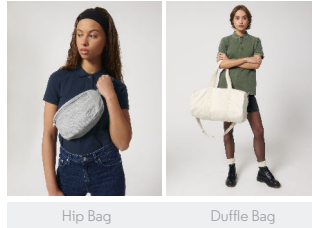

WHITES

COLORS

ESSENTIAL HEATHERS

UNISEX HAT
STAU893 - BUCKET HAT

Canvas Anglerhut

Nicht anwendbar

- Gestickte Ösen
- Untere Krempe mit Einfassband versehen
- Doppelabsteppung an Seitennähten und rund um den Hutdeckel
- Steppnähte auf der Krempe

Combo options

Shell : Canvas , 80% recycelter Baumwolle , 20% recyceltes Polyester , Vorgewaschen , 300 GSM
Lining : Plain Weave , 100% gekämmte ringgesponnene Bio-Baumwolle , 160 GSM

Printing Specifications