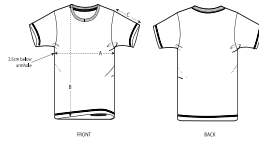

COLORS

KINDER T-SHIRT

STTK940 - MINI CREATOR DIP DYE

Kinder Dip-Dye-T-Shirt

Normale Passform

- Eingesetzte Ärmel
- 1x1-Rippstrick am Halsausschnitt
- Nackenband aus Oberstoff
- Schmale Doppelabsteppung an Ärmelenden und am unteren Saum
- Dip Dye Produkt, jeder Artikel kann im Aussehen variieren, Farbe kann abfärben, Pflegehinweise beachten
- Druckempfehlungen beachten

Informationen zu geeigneten Drucktechniken sind dem Druckleitfaden zu entnehmen.

Certifications & memberships

Wash Instructions

Separat waschen und trocknen, Farbe kann abfärben, Aufdruck nicht bügeln, auf links waschen und bügeln.

SIZES		3-4	5-6	7-8	9-11	12-14
A	Half Chest	33	35	37	41	44
B	Body Length	42	46	51.5	57.5	62.5
C	Sleeve Length	11.5	12.5	14.5	16.5	18.5

PACKING

SIZES	3-4	5-6	7-8	9-11	12-14
PCS/BAG	5	5	5	5	5
PCS/BOX	100	100	100	100	100