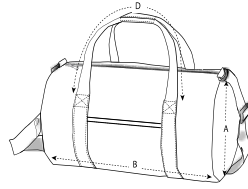

Canvas Sporttasche

Nicht anwendbar

- Tragegriffe aus längs zusammengenähtem Baumwoll-Ripsband
- Abnehmbare Ripsband-Gurte
- Tasche auf Vorderseite zwischen Gurten
- Innentasche
- Nylon-Spiralreißverschluss mit silberfarbenem Metallschieber an oberer Taschenöffnung und Innentasche
- Reißverschlussöffnung innen ermöglicht einfache Dekoration
- Einfache Absteppung an der Tragegriffbefestigung
- Ripsband-Gurt mit verstärkendem Kreuzstich

Combo options

Bucket Hat

Hip Bag

Shell : Canvas , 80% recycelter Baumwolle , 20% recyceltes Polyester ,
Vorgewaschen , 300 GSM

Lining : Plain Weave , 100% gekämmte ringgesponnene Bio-Baumwolle , 160
GSM

Printing Specifications

SIZES		OS
A	Height	27
B	Length	51
D	Strap Length	61

PACKING

SIZES		OS
PCS/BAG		5
PCS/BOX		20