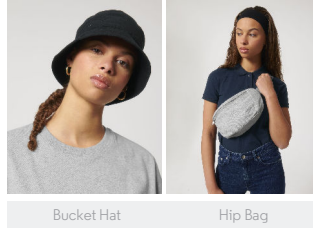

UNISEX TASCHEN

STAU892 - DUFFLE BAG

WHITES

NATURAL

COLORS

BLACK

ESSENTIAL HEATHERS

HEATHER GREY

Canvas Sporttasche

Nicht anwendbar

- Tragegriffe aus längs zusammengenähtem Baumwoll-Ripsband
- Abnehmbare Ripsband-Gurte
- Tasche auf Vorderseite zwischen Gurten
- Innentasche
- Nylon-Spiralreißverschluss mit silberfarbenem Metallschieber an oberer Taschenöffnung und Innentasche
- Reißverschlussöffnung innen ermöglicht einfache Dekoration
- Einfache Absteppung an der Tragegriffbefestigung
- Ripsband-Gurt mit verstärkendem Kreuzstich

Combo options

Bucket Hat

Hip Bag

Shell : Canvas , 80% recycelter Baumwolle , 20% recyceltes Polyester ,
Vorgewaschen , 300 GSM

Lining : Plain Weave , 100% gekämmte ringgesponnene Bio-Baumwolle , 160
GSM

Printing Specifications