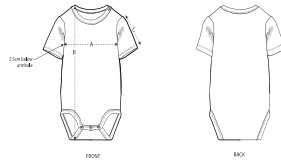

WHITES

COLORS

BABY BODIES STUBIO3 - BABY BODY

Kurzärmeliger Baby-Body

Enganliegende Passform

- Eingesetzte Ärmel
- 1x1-Rippstrick an Kragen und Beinöffnungen
- Nickelfreie Druckknopfleiste an der Schulter
- Nickelfreie Druckknöpfe im Schritt

Combo options

Shell : Interlock , 100% gekämmte ringgesponnene Bio-Baumwolle , Panel Washed , 210 GSM

Printing Specifications

Informationen zu geeigneten Drucktechniken sind dem Druckleitfaden zu entnehmen.

Certifications & memberships

Wash Instructions

Mit ähnlichen Farben waschen, Aufdruck nicht bügeln, auf links waschen und bügeln.

SIZES	9-12 M/74-80CM	6-9 M/68-74CM	3-6 M/62-68CM	0-3 M/56-62CM	12-18 M/80-86CM	18-24 M/86-92CM
A Half Chest	22	21	20	19	23	24.5
B Body Length	43	41	38	35	45	48
C Sleeve Length	7.5	7	6.5	6	8	8.5

PACKING

SIZES	9-12 M/74-80CM	6-9 M/68-74CM	3-6 M/62-68CM	0-3 M/56-62CM	12-18 M/80-86CM	18-24 M/86-92CM
PCS/BAG	5	5	5	5	5	5
PCS/BOX	100	100	100	100	100	100