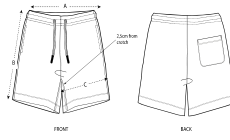

#### Normale Passform

- Abgesetzter Elastikbund
- Runde gleichfarbige Kordel, Kordelenden aus Metall
- Gestickte Ösen
- Seitliche Taschen
- Aufgesetzte Gesäßtasche
- Breite Doppelabsteppung am unteren Saum

#### Wash Instructions

Mit ähnlichen Farben waschen, Aufdruck nicht bügeln, auf links waschen und bügeln.

SIZES	3-4	5-6/110-116CM	7-8/122-128CM	9-11/134-146CM	12-14
A Waist	24	25.5	28	31	34
B Leg Length	25.5	30.5	35.5	42.5	47.5
C Thigh	23	24.5	25.5	28	31