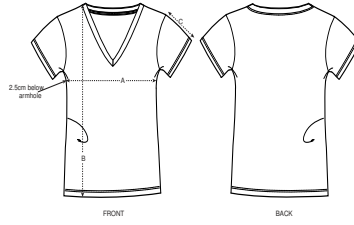

HEATHERS

BLACK HEATHER BLUE

HEATHER GRAPE RED

DAMEN T-SHIRT

STTWO23- STELLA EVOKER

Damen T-Shirt mit V-Ausschnitt

Normale Passform

- Eingesetzte Ärmel
- Abgesetzter Halsausschnitt
- Abgesetztes Nackenband
- Schmale Doppelabsteppung an Ärmelenden und unterem Saum

Combo options

Stanley Presenter

Shell : Singlejersey , 100% gekämmte ringgesponnene Bio-Baumwolle , Vorgewaschen , 120 GSM

Printing Specifications

Eignet sich für alle Drucktechniken. Mehr Informationen finden Sie auf unserer Website.

Certifications & memberships

Wash Instructions

Mit ähnlichen Farben waschen, Aufdruck nicht bügeln, auf links waschen und bügeln.

SIZES		XS	S	M	L	XL	XXL
A	Half Chest	42	44.5	47.5	50.5	53.5	56.5
B	Body Length	62	64	66	68	69	69
C	Sleeve Length	15	15	16	16	17	18

Some sizes are only available on a limited number of colours. Please check our webshop for latest information

PACKING

SIZES	XS	S	M	L	XL	XXL
PCS/BAG	5	5	5	5	5	5
PCS/BOX	100	100	100	100	100	100