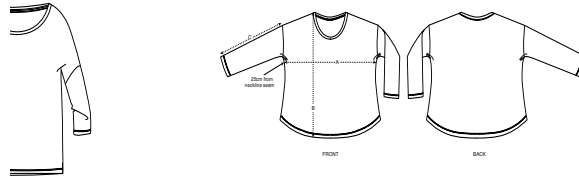

DAMEN T-SHIRT  
**STELLA WAVER SLUB**

STTW114

**Damen 3/4-Ärmel-T-Shirt mit abgesenkter Schulter**

Slub Single Jersey  
100% gekämmte ringgesponnene Bio-Baumwolle  
130 GSM

- Überschnittene Ärmelansätze
- Halsausschnitt im Hauptmaterial
- Nackenband aus Jersey
- Schmale Doppelabsteppung am unterem Saum
- Leicht abgerundeter Saum

LÄSSIGE PASSFORM

XS	S	M	L	XL	XXL
----	---	---	---	----	-----

Size guide

SIZES		XS	S	M	L	XL	XXL
A	Half Chest	53.5	56	59	62	65	68
B	Body Length	60	62	64	66	67	67
C	Sleeve Length	36.5	37.5	38.5	38.5	39	39

Printing Specifications