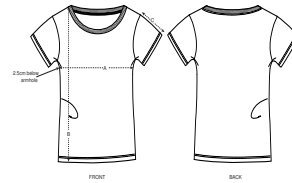

DAMEN T-SHIRT  
**STELLA JAZZER**

STTW039

**Essential Damen T-shirt**

Singlejersey  
100% gekämmte ringgesponnene Bio-Baumwolle  
150 GSM

- Eingesetzte Ärmel
- 1x1 Rippstrick am Ausschnitt
- Abgesetztes Nackenband
- Schlauchware
- Schmale Doppelabsteppung an Ärmelenden und unterem Saum

**NORMALE PASSFORM**

XS	S	M	L	XL	XXL	XXXL*
----	---	---	---	----	-----	-------

Size guide

SIZES		XS	S	M	L	XL	XXL	XXXL
A	Half Chest	42	45	48	51	54	57	60
B	Body Length	62	64	66	68	69	69	69
C	Sleeve Length	15	15	16	16	17	17	17.5