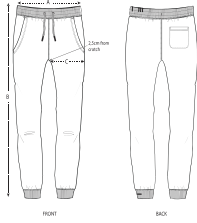

Combo options

Shell : Terry , 100% gekämmte ringgesponnene Bio-Baumwolle , Am Stück vorgewaschen , Am Stück gefärbt , 300 GSM

Printing Specifications

Für geeignete Drucktechniken laden Sie bitte unseren Druckleitfaden herunter

Certifications & memberships

Wash Instructions

Separat waschen und trocknen, Farbe färbt ab, nicht über die Bedruckung bügeln, auf links waschen und bügeln. Dieses Kleidungsstück ist stückgefärbt. Jedes Kleidungsstück kann unterschiedlich aussehen. Ausgewaschener Effekt wird im Laufe der Zeit stärker. Die Farbe kann beim Reiben an hellen Materialien übertragen werden. Mildes Waschmittel verwenden, das kein Bleichmittel enthält.

SIZES		XXS	XS	S	M	L	XL	XXL	3XL
A	Waist	33.5	34	37	40	43	46	49	50
B	Leg Length	98	100	102	104	106	108	110	110
C	Tight	28	28	29.2	30	31	32.5	34	35

PACKING

SIZES		XXS	XS	S	M	L	XL	XXL	3XL
	PCS/BAG	5	0	0	0	0	0	0	5
	PCS/BOX	10	0	0	0	0	0	0	10